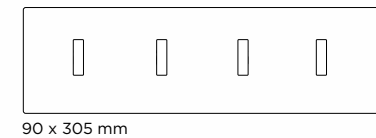

FORMATOS DE PLACA-CAJA UNIVERSAL

UNIVERSAL BOX PLATES SIZES

FORMATS DES PLAQUES BOITIERS UNIVERSELS