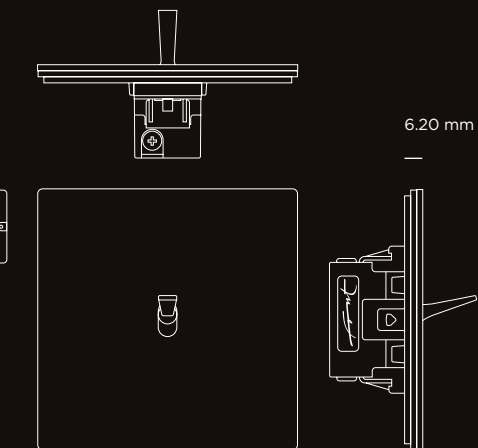

FORMATOS DE PLACA-CAJA BRITÁNICA
BRITISH STANDARD PLATES SIZES
FORMATS DES PLAQUES BOITIERS BRITANNIQUES