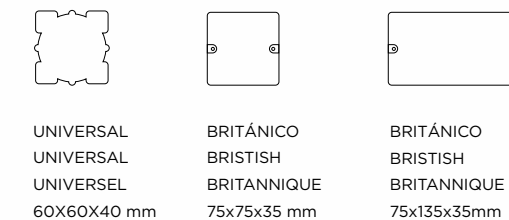

ENCHUFE SOCKET PRISE

SCHUKO	FRANCÉS FRENCH FRANCAISE	BRITÁNICO BRITISH BRITANNIQUE	BRITÁNICO BRITISH BRITANNIQUE	CHINO CHINESE CHINOISE	UNIVERSAL UNIVERSAL UNIVERSEL
		13A s/BS1363-2	5A s/BS546		

FORMATOS DE PLACA-CAJA UNIVERSAL

UNIVERSAL BOX PLATES SIZES

FORMATS DES PLAQUES BOITIERS UNIVERSELS

FORMATOS DE PLACA-CAJA BRITÁNICA

BRITISH STANDARD PLATES SIZES

FORMATS DES PLAQUES BOITIERS BRITANNIQUES

ACABADOS DE PLACA
PLATE FINISHES
FINITIONS DES PLAQUES