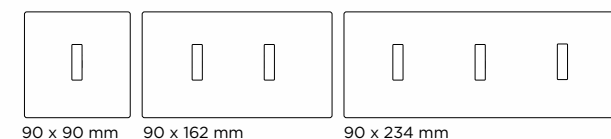

FORMATOS DE PLACA-CAJA UNIVERSAL

UNIVERSAL BOX PLATES SIZES

FORMATS DES PLAQUES BOITIERS UNIVERSELS